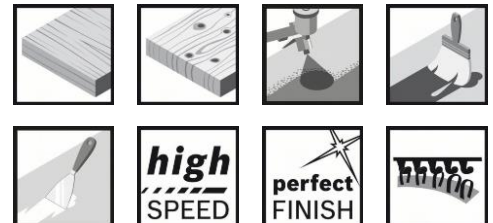

Шкурка Bosch за орбитален шлайф с 41 отвора 125 мм, P120, Best for Wood and Paint C470

Технически данни

Описание	
Продуктова линия	Консумативи PRO
Спецификация	125 mm, 100
Продуктов текст, консумативи сив	Опаковка, 50 части
Вид опаковка	Хартия / картон / велпапе - опаковка, кутия, без евроотвор
Търговска опаковъчна единица	50 Бр.
Транспортна опаковъчна единица	1 Бр.
Подробности	
Диаметър на диска, mm	125
Зърнестост	100
Подходящ за	
обработваеми материали (детайл)	Твърда дървесина/масивно дърво Меко дърво Боя Лак Запълнител Кит Грунд Кориан

Продукт: [Шкурка Bosch за орбитален шлайф с 41 отвора 125 мм, P120, Best for Wood and Paint C470](#)

Категория: [Консумативи за шлайфмашини](#)

Бранд: [Bosch](#)

Категория бранд: [Шкурка Bosch](#)